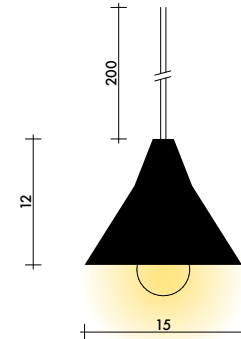

# Aurea

Die kleine Pendellampe Aurea begeistert mit ihrem klaren, geometrischen Design und setzt stilvolle Akzente in jedem Raum. Ihre kompakte Form macht sie zur idealen Wahl, um Akzente in Ecken, Treppenhäusern oder über Sideboards und Kommoden gezielt in Szene zu setzen. Trotz ihrer dezenten Grösse schafft Aurea eine eindrucksvolle Atmosphäre und verleiht jedem Raum eine moderne und elegante Note.

## Technische Spezifikationen

Artikel Nr.	1202
Material	Steinzeug Keramik
Gewicht	500g
Durchmesser	15cm
Höhe	12cm
Fassung	E14
Material Fassung	Messing
Spannung	230V
IP Rating	IP20
Verwendung	Innenbereich/Aussenbereich bedeckt
Installation	Pendel
Leuchtmittel	nicht inklusive
Kabel	Textilkabel 3x0.75mm <sup>2</sup>
Kabellänge	2m
Baldachin	Stahl
Baldachin Durchmesser (mm)	105