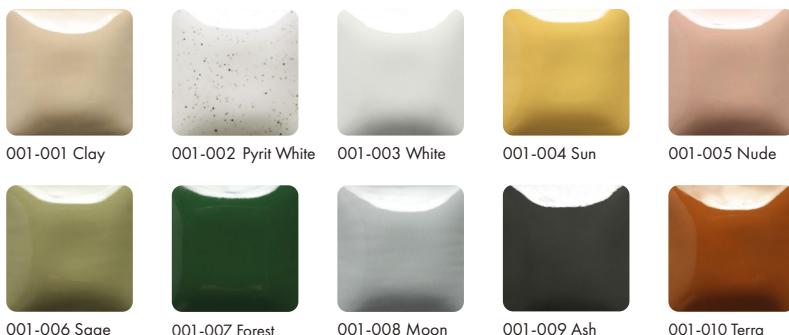

# Aurea

Die kleine Pendellampe Aurea begeistert mit ihrem klaren, geometrischen Design und setzt stilvolle Akzente in jedem Raum. Ihre kompakte Form macht sie zur idealen Wahl, um Akzente in Ecken, Treppenhäusern oder über Sideboards und Kommoden gezielt in Szene zu setzen. Trotz ihrer dezenten Grösse schafft Aurea eine eindrucksvolle Atmosphäre und verleiht jedem Raum eine moderne und elegante Note.

## Technische Spezifikationen

Artikel Nr.	1202
Material	Steinzeug Keramik
Gewicht	500g
Durchmesser	15cm
Höhe	12cm
Fassung	E14
Material Fassung	Messing
Spannung	230V
IP Rating	IP20
Verwendung	Innenbereich/Aussenbereich bedeckt
Installation	Pendel
Leuchtmittel	nicht inklusive
Kabel	Textilkabel 3x0.75mm <sup>2</sup>
Kabellänge	2m
Baldachin	Stahl
Baldachin Durchmesser (mm)	105

## Farben