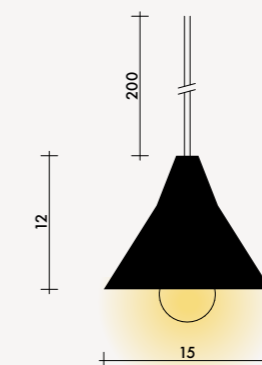

Alle unsere Produkte werden von Hand aus natürlichem Ton gefertigt. Grössen und Farben können leicht variieren und kleine Unebenheiten sowie kosmetische Haarrisse enthalten, die die Funktion unsere Produkte nicht einschränken.