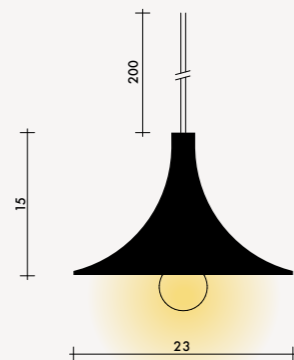

Andromeda

Die Pendellampe Andromeda beeindruckt mit ihrer anmutigen Silhouette. Die fließende Form verleiht der Lampe eine natürliche Eleganz und bringt eine sanfte, organische Note in jedes Raumdesign. Andromeda ist perfekt, um über Esstischen, in Wohnzimmern oder Fluren einen Hauch von stilvoller Raffinesse zu verbreiten. Ihre blütenähnliche Form sorgt für eine weiche Lichtstreuung und schafft eine warme, einladende Atmosphäre.

Dank ihres zeitlosen Designs fügt sich Andromeda mühelos in unterschiedlichste Einrichtungsstile ein und setzt ein klares Statement für hochwertige Handwerkskunst und Formschönheit. Sie wird mit einer E14 Metallfassung, Textilkabel und Deckenbaldachin geliefert. Die Kabellänge kann individuell angepasst werden.

Die Lampe ist in verschiedenen Oberflächen erhältlich. Weitere Informationen dazu finden Sie auf Seite 20.

Technische Spezifikationen

Artikel Nr. 1201
Steinzeug Keramik
Höhe 15 cm, $\varnothing$ 23 cm
Fassung E14 Metall
2 m Kabel 3 x 0.75 mm²
Baldachin Metall $\varnothing$ 8.3 cm
exkl. Leuchtmittel

Alle unsere Produkte werden von Hand aus natürlichem Ton gefertigt. Grössen und Farben können leicht variieren und kleine Unebenheiten sowie kosmetische Haarrisse enthalten, die die Funktion unsere Produkte nicht einschränken.