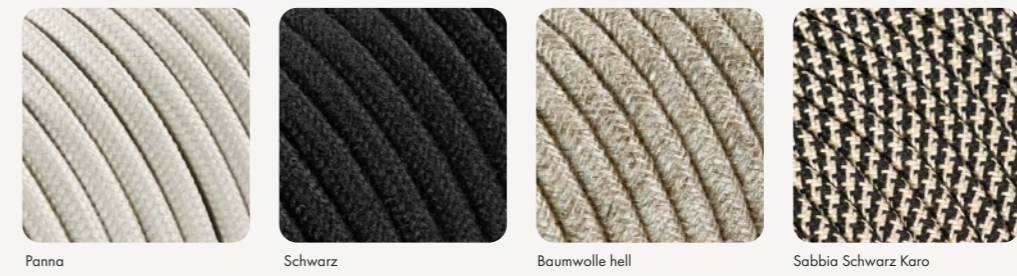

Oberflächen

Wählen Sie die Oberfläche für Ihr Modell und gestalten Sie Ihre Lampe ganz nach Ihrem Geschmack. Unser Auswahl reicht von natürlichen, strukturierten Texturen bis hin zu Glanzglasuren, die jede Lampe zu einem einzigartigen Blickfang machen. Ob zurückhaltend und dezent oder auffällig und glänzend – hier finden Sie die passende Oberfläche, um Ihre Lampe harmonisch in Ihr Konzept zu integrieren.

1101 Callisto   1102 Rhea

Natural	Stone
Black	Marble

1103 Deimos   1103 Deimos*

Natural	Stone	Pyrit White	Nude	Sun	Sage
Black	Marble	White	Moon	Ash	Forest

1201 Andromeda

Pyrit White	Nude	Sun	Sage
White	Moon	Ash	Forest

1202 Aurea   1301 Antares   1302 Atria

Nude	Sun	Sage	
White	Moon	Ash	Forest

*Deimos als Pendellampe ist momentan nur in folgenden Oberflächen erhältlich: Natural, Stone, Black und Marble

Textilkabel

Unsere hochwertigen Textilkabel bieten nicht nur Funktionalität, sondern setzen auch stilvolle Akzente. Ob dezent oder farbenfroh – das richtige Kabel unterstreicht das Design und verleiht Ihrer Beleuchtung einen individuellen Touch. Auf Anfrage stellen wir Ihnen gerne eine grössere Auswahl der Kabelfarben unseres Partners zur Verfügung, um Ihre Vorstellungen bis ins kleinste Detail zu realisieren.

Fassungen

Unsere Metallfassungen sind langlebig und ästhetisch ansprechend. Wählen Sie aus verschiedenen Oberflächenfarben, um die Fassung ideal auf das Design Ihrer Lampe und die Atmosphäre Ihres Raums abzustimmen. Bitte beachten Sie, dass alle Fassungen geerdet werden müssen, um einen sicheren Betrieb zu gewährleisten. Auf Anfrage können wir Ihnen zusätzliche Optionen bieten, um Ihre spezifischen Anforderungen zu erfüllen.