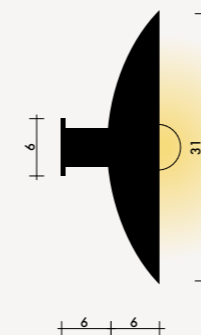

Rhea

Die Lampe Rhea bietet ein warmes, diffuses Licht, das für eine harmonische und entspannende Atmosphäre sorgt. Das schlichte Design passt sowohl in moderne als auch in traditionelle Wohnräume und macht Rhea zu einer vielseitigen Beleuchtungslösung für Wohnzimmer, Flure, Schlafzimmer oder Badezimmer.

Mit der E27 Metallfassung mit integrierter Montageplatte kann Rhea an vorgefertigte Anschlüsse direkt an Wand oder Decke montiert werden. Die E27 Aufbaufassung aus Metall, mit Textilkabel und Wippschalter, ist ideal für die Montage an Orten ohne vorgefertigte Anschlüsse.

Für eine optimale Lichtwirkung empfehlen wir die Verwendung einer opaken Porzellan-Glühbirne mit 9.5 cm Durchmesser.

Die Lampe ist in verschiedenen Oberflächen erhältlich. Weitere Informationen dazu finden Sie auf [Seite 20](#).

Technische Spezifikationen

Artikel Nr. 1102
Steinzeug Keramik
Höhe 12/14 cm, ø 31 cm
Fassung E27 Metall
1.8 m Kabel 3 x 0.75 mm²
exkl. Leuchtmittel