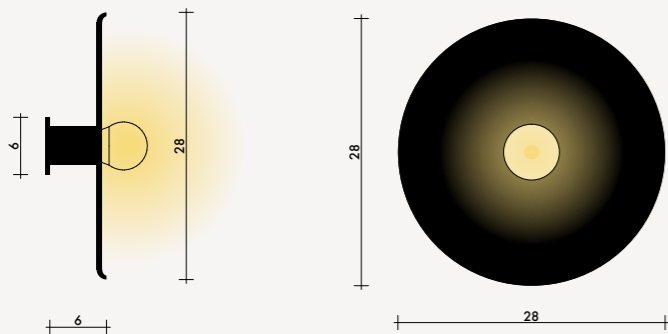

Wir empfehlen eine Spiegelkopfglühbirne mit 4.5 cm Durchmesser, um das Lichtspiel perfekt zur Geltung zu bringen.

Die Lampe ist in verschiedenen Oberflächen erhältlich. Weitere Informationen dazu finden Sie auf Seite 20.

## Technische Spezifikationen

Artikel Nr. 1101  
Steinzeug Keramik  
Höhe 6/8 cm, ø 28 cm  
Fassung E27 Metall  
1.8 m Kabel 3 x 0.75 mm<sup>2</sup>  
exkl. Leuchtmittel

Alle unsere Produkte werden von Hand aus natürlichem Ton gefertigt. Größen und Farben können leicht variieren und kleine Unebenheiten sowie kosmetische Haarrisse enthalten, die die Funktion unsere Produkte nicht einschränken.