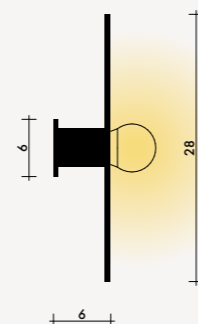

## Technische Spezifikationen

Artikel Nr. 1102  
 Steinzeug Keramik  
 Höhe 12/14 cm, ø 31 cm  
 Fassung E27 Metall  
 1.8 m Kabel 3 x 0.75 mm<sup>2</sup>  
 exkl. Leuchtmittel

Alle unsere Produkte werden von Hand aus natürlichem Ton gefertigt. Größen und Farben können leicht variieren und kleine Unebenheiten sowie kosmetische Haarrisse enthalten, die die Funktion unsere Produkte nicht einschränken.

Ob im Wohnbereich, Flur oder als dezente Lichtquelle über dem Esstisch – Deimos fügt sich harmonisch in jede Umgebung ein und lässt Raum für kreative Gestaltungen.

Mit der E27 Metallfassung mit integrierter Montageplatte kann Deimos an vorgefertigte Anschlüsse direkt an Wand oder Decke montiert werden. Die E27 Aufbaufassung aus Metall, mit Textilkabel und Wippzwischenhalter, ist ideal für die Montage an Orten ohne vorgefertigte Anschlüsse. Deimos kann auch als Pendellampe bestellt werden.

## Technische Spezifikationen

Artikel Nr. 1103  
Steinzeug Keramik  
Höhe 6/8 cm, ø 28 cm  
Fassung E27 Metall  
1.8 m Kabel 3 x 0.75 mm<sup>2</sup>  
exkl. Leuchtmittel

Alle unsere Produkte werden von Hand aus natürlichem Ton gefertigt. Größen und Farben können leicht variieren und kleine Unebenheiten sowie kosmetische Haarrisse enthalten, die die Funktion unserer Produkte nicht einschränken.