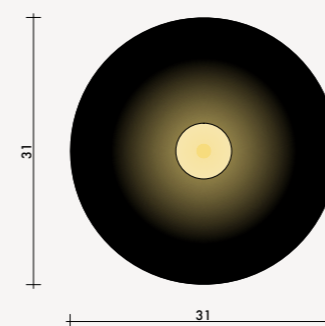

Rhea

Die Lampe Rhea bietet ein warmes, diffuses Licht, das für eine harmonische und entspannende Atmosphäre sorgt. Das schlichte Design passt sowohl in moderne als auch in traditionelle Wohnräume und macht Rhea zu einer vielseitigen Beleuchtungslösung für Wohnzimmer, Flure, Schlafzimmer oder Badezimmer.

Mit der E27 Metallfassung mit integrierter Montageplatte kann Rhea an vorgefertigte Anschlüsse direkt an Wand oder Decke montiert werden. Die E27 Aufbaufassung aus Metall, mit Textilkabel und Wippschalter, ist ideal für die Montage an Orten ohne vorgefertigte Anschlüsse.

Für eine optimale Lichtwirkung empfehlen wir die Verwendung einer opaken Porzellan-Glühbirne mit 9.5 cm Durchmesser.

Die Lampe ist in verschiedenen Oberflächen erhältlich. Weitere Informationen dazu finden Sie auf [Seite 20](#).

Technische Spezifikationen

Artikel Nr. 1102
Steinzeug Keramik
Höhe 12/14 cm, ø 31 cm
Fassung E27 Metall
1.8 m Kabel 3 x 0.75 mm²
exkl. Leuchtmittel