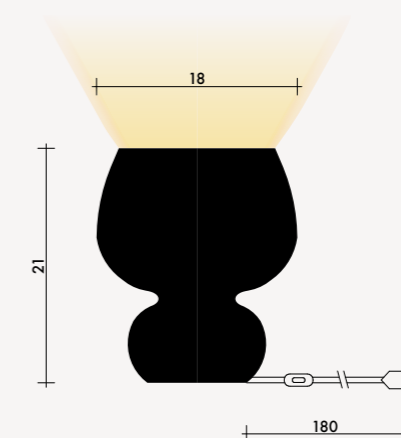

Atria

Die Tischlampe Atria kombiniert gekonnt den Charme des Retrodesigns mit moderner Schlichtheit. Mit ihrer klaren Form bringt sie eine dezente Nostalgie in jeden Raum und bleibt dabei zeitgemäss und elegant. Ihr minimalistisches Design sorgt für eine stilvolle Präsenz, die sich perfekt in verschiedene Wohnstile einfügt.

Jedes Exemplar der Atria wird auf Bestellung an der Drehscheibe von Hand gefertigt und besteht aus zwei Teilen die in einem weiteren Herstellungsschritt zusammengefügt werden. Durch diese handwerkliche Herstellung können Masse und Form leicht variieren, wodurch jede Lampe zu einem individuellen Unikat wird. Diese Einzigartigkeit macht die Tischlampe Atria zu einem besonderen Highlight für Designliebhaber*innen.

Atria wird mit einer Metallfassung mit Textilkabel und Wippschalter gefertigt und exklusive Leuchtmittel geliefert.

Die Lampe ist in verschiedenen Oberflächen erhältlich. Weitere Informationen dazu finden Sie auf Seite 20.