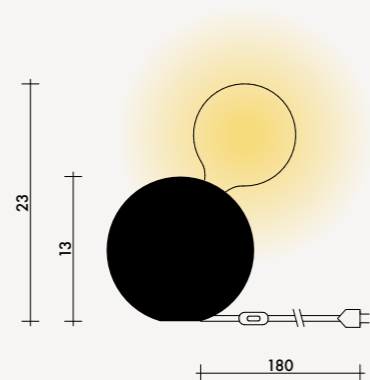

## Technische Spezifikationen

Artikel Nr. 1202  
Steinzeug Keramik  
Höhe 12 cm, ø 15 cm  
Fassung E14 Metall  
2 m Kabel 3 x 0.75 mm<sup>2</sup>  
Baldachin Metall ø 8.3 cm  
exkl. Leuchtmittel

## Technische Spezifikationen

Artikel Nr. 1301  
Steinzeug Keramik  
Höhe 13/23 cm, ø 13 cm  
Fassung E27 Metall  
1.8 m Kabel 3 x 0.75 mm<sup>2</sup>  
inkl. Leuchtmittel

Alle unsere Produkte werden von Hand aus natürlichem Ton gefertigt. Grössen und Farben können leicht variieren und kleine Unebenheiten sowie kosmetische Haarrisse enthalten, die die Funktion unsere Produkte nicht einschränken.