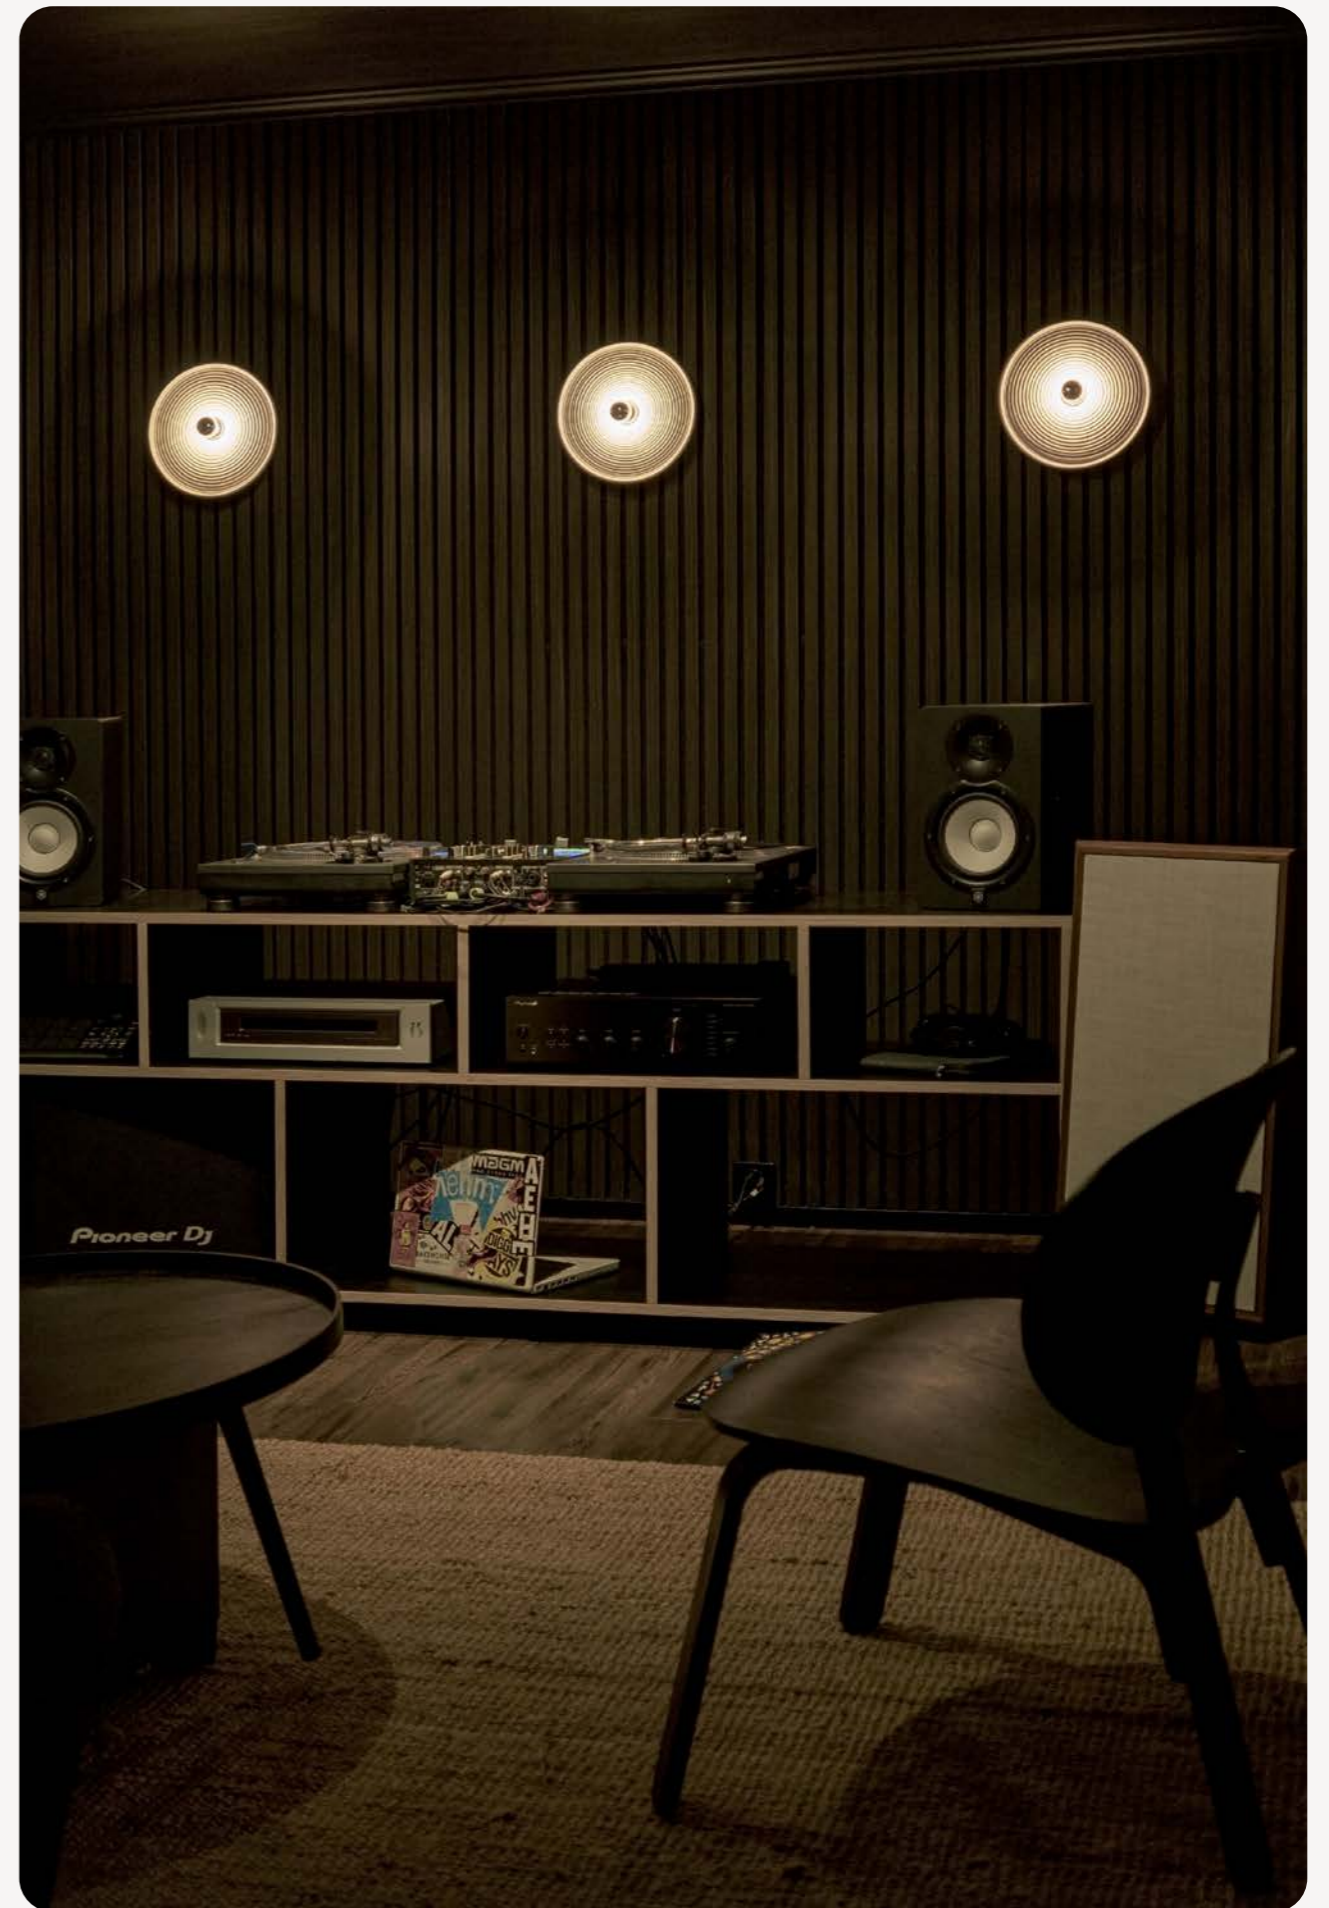

Alle unsere Produkte werden von Hand aus natürlichem Ton gefertigt. Größen und Farben können leicht variieren und kleine Unebenheiten sowie kosmetische Haarrisse enthalten, die die Funktion unsere Produkte nicht einschränken.