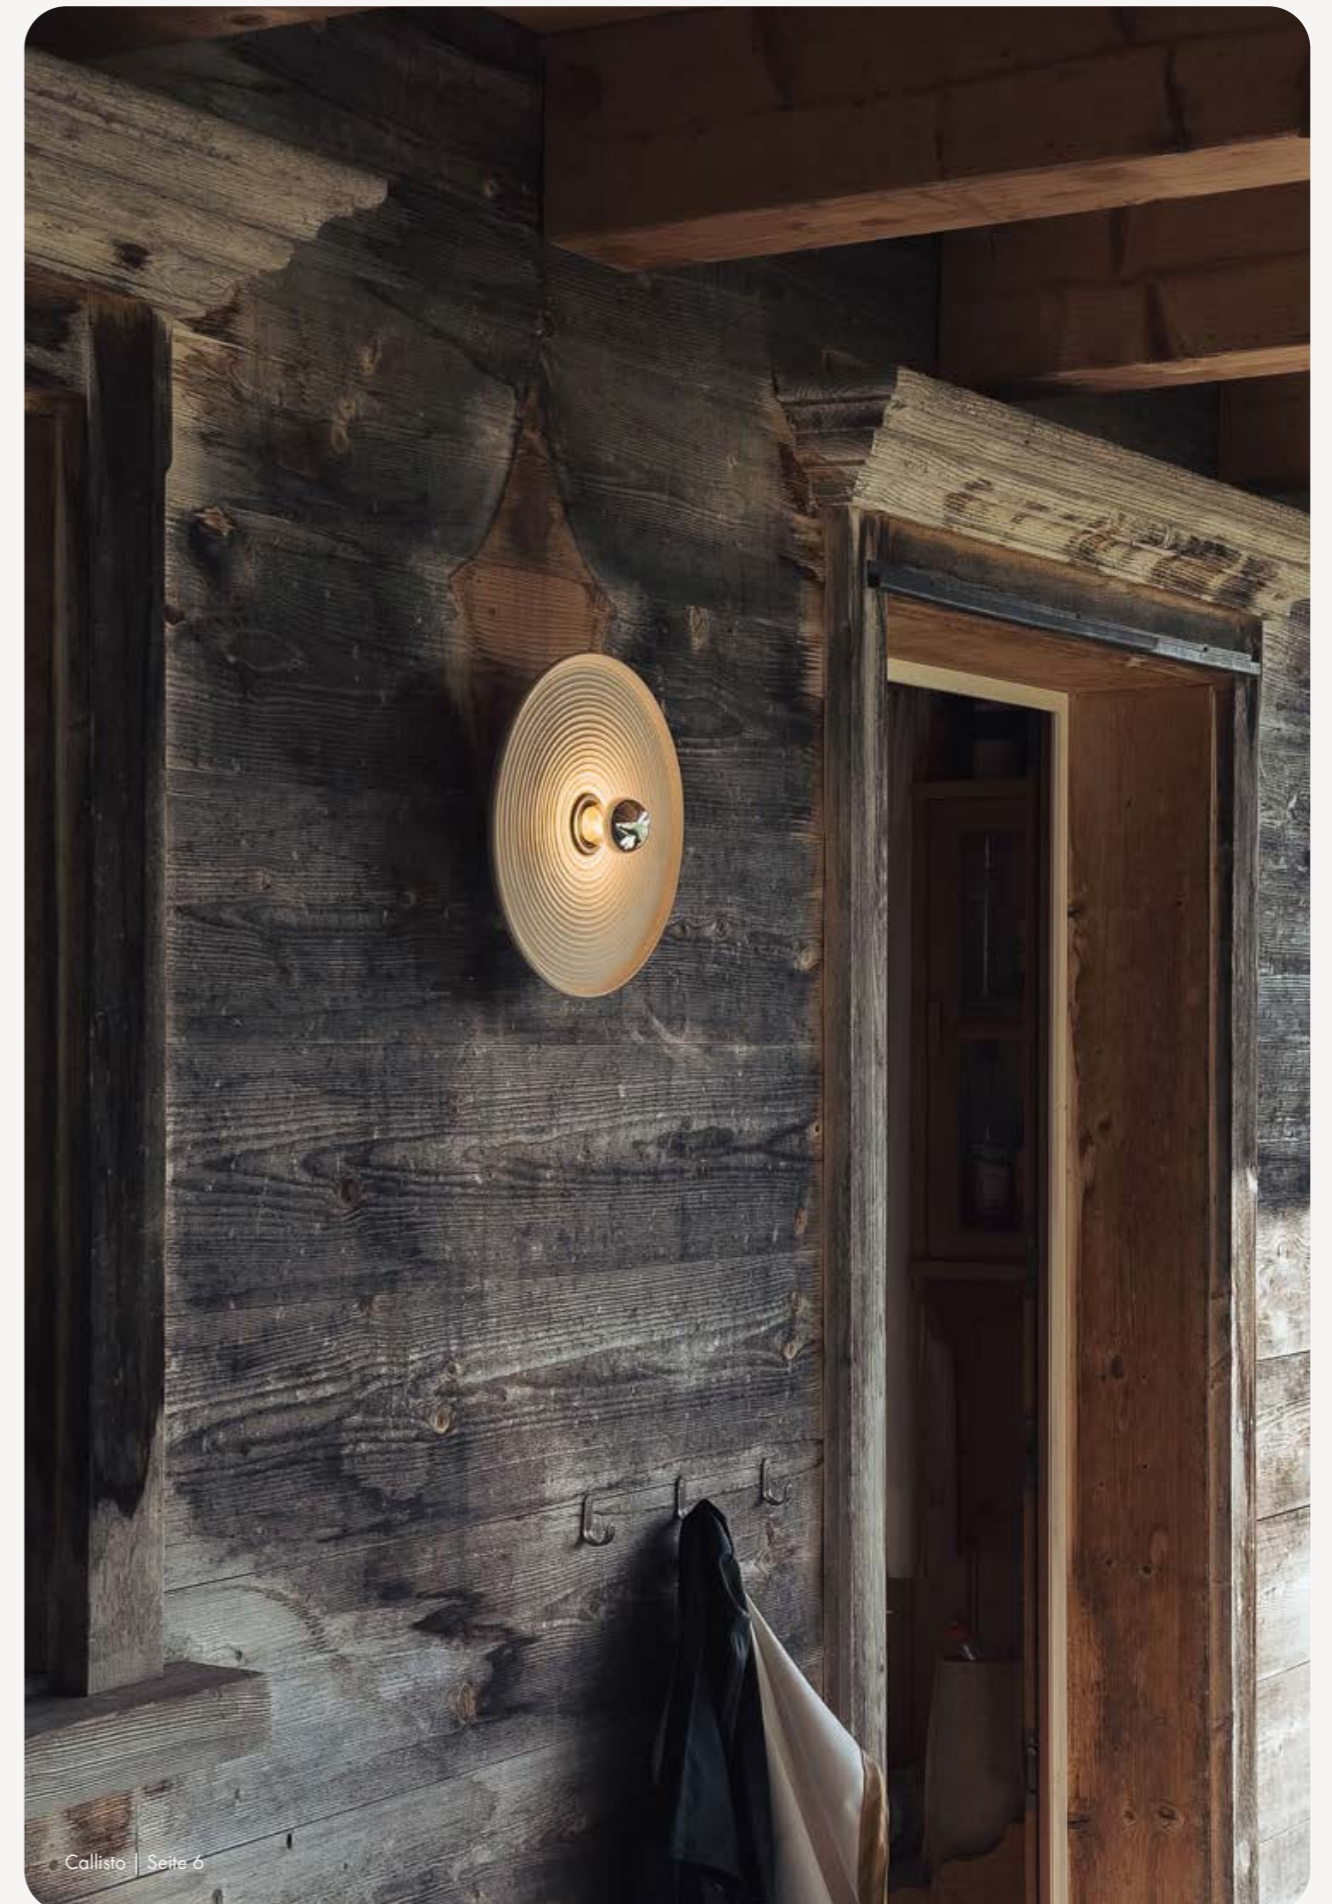

Pendellampen

Art. No.	Name	Fassung	Kabel	Preis CHF*
1201	Andromeda	E14 Metall	3 x 0.75 mm² 2.0 m	295.00
1202	Aurea	E14 Metall	3 x 0.75 mm² 2.0 m	234.50

Tischlampen

Art. No.	Name	Fassung	Kabel	Preis CHF*
1301	Antares	E27 Metall	3 x 0.75 mm² 1.8 m Wippzwichenschalter	295.00
1302	Atria	E27 Metall	3 x 0.75 mm² 1.8 m Wippzwichenschalter	365.40

*Alle Preise sind inkl. 8.1 % MwSt. Preisänderungen vorbehalten. Die verbindlichen Preise finden Sie im Online-Shop auf www.ateliermond.ch

Einzelhändler & Partner

Wir bieten Einzelhändler*innen, Architekt*innen, Innenarchitekt*innen, Lichtplaner*innen und Onlinehändler*innen in der Schweiz die Möglichkeit, unsere handgefertigten Keramik-Lampen zu vergünstigten Konditionen zu beziehen.

Unsere einzigartigen Keramik Lampen bestechen durch ihre hochwertige Verarbeitung und ihr stilvolles Design und sind eine ideale Integration in Ihr Sortiment oder Ihr Projekt.

Für weitere Informationen und individuelle Angebote stehen wir Ihnen gerne zur Verfügung. Kontaktieren Sie uns, um die besten Konditionen für Ihre Bedürfnisse zu besprechen und eine langfristige Partnerschaft aufzubauen.

Kontaktperson: Anja Ellenberger
hello@ateliermond.ch
+41 78 265 05 51

Callisto | Seite 6