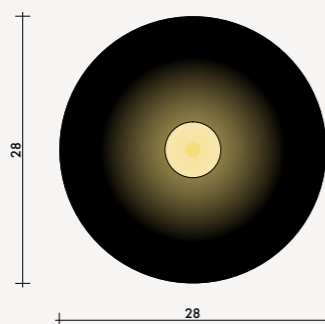

## Technische Spezifikationen

Artikel Nr. 1102  
 Steinzeug Keramik  
 Höhe 12/14 cm, ø 31 cm  
 Fassung E27 Metall  
 1.8 m Kabel 3 x 0.75 mm<sup>2</sup>  
 exkl. Leuchtmittel

Alle unsere Produkte werden von Hand aus natürlichem Ton gefertigt. Größen und Farben können leicht variieren und kleine Unebenheiten sowie kosmetische Haarrisse enthalten, die die Funktion unsere Produkte nicht einschränken.

## Technische Spezifikationen

Artikel Nr. 1103  
Steinzeug Keramik  
Höhe 6/8 cm, ø 28 cm  
Fassung E27 Metall  
1.8 m Kabel 3 x 0.75 mm<sup>2</sup>  
exkl. Leuchtmittel

Alle unsere Produkte werden von Hand aus natürlichem Ton gefertigt. Größen und Farben können leicht variieren und kleine Unebenheiten sowie kosmetische Haarrisse enthalten, die die Funktion unserer Produkte nicht einschränken.